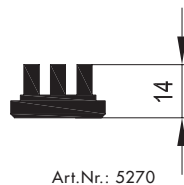

www.laemmermann.de

Fußabstreifer

Preisgestaltung:

siehe Preisliste

Einsatzgebiet:

Innenbereich und Außenbereich

Bestellmaße:

- Breite = Bestellmaß Breite
- Tiefe = siehe Preisliste Rastermaß

Farben:

- silber E6/EV1 Eloxal
- Glimmer grau

Verwendete Profile:

Art.Nr.: 1740

Art.Nr.: 1745

Bürste 8mm

Bürste 10mm