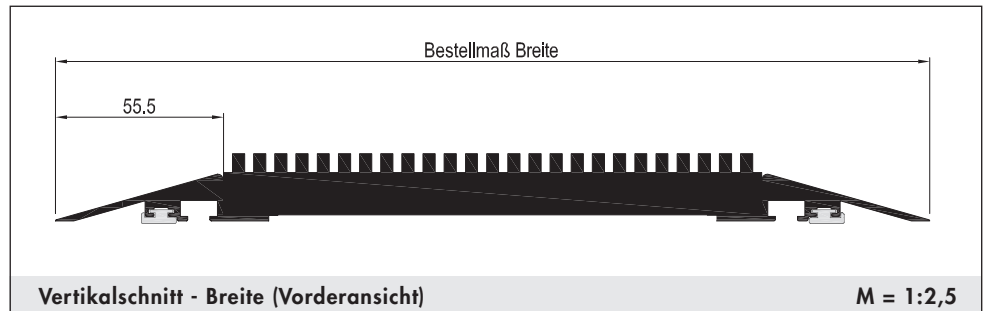

www.laemmermann.de

Fußabstreifer

Preisgestaltung:

siehe Preisliste

Einsatzgebiet:

Innenbereich und Außenbereich

Bestellmaße:

- Breite = Bestellmaß Breite
- Tiefe = siehe Preisliste Rastermaß

Farben:

- silber E6/EV1 Eloxal
- Glimmer grau

Verwendete Profile:

Art.Nr.: 1740

Art.Nr.: 1745

Bürste 8mm

Bürste 10mm